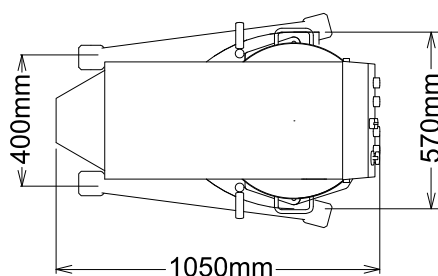

Boven aanzicht

Elektra

Voltage

380-440 V/3N ph/50/60 Hz

600289 (XBE80B3)

Elektrisch max. vermogen

4 kW

Stekker type

Kabel zonder stekker

Capaciteit

Capaciteit

80 liter

Algemene gegevens

Externe afmetingen, lengte

685 mm

Externe afmetingen, breedte

1050 mm

Externe afmetingen, hoogte

1445 mm

Gewicht, netto (kg)

305

Waterdichtheid index

IP23

Meegeleverde accessoires

- 1 stuks MENGKOM 80 liter, roestvrijstaal, voor XBE80/BMXE80 menger PNC 650130
- 1 stuks KNEEDHAAK, roestvrijstaal, voor XBE80/BMXE80 menger PNC 653133
- 1 stuks GARDE, aluminium met roestvrijstalen draden, voor XBE80/BMXE80 menger PNC 653134
- 1 stuks MENGARM, aluminium, voor XBE80/BMXE80 menger PNC 653135
- 1 stuks MENGKOMWAGEN, roestvrijstaal, voor 40-60-80 liter mengers PNC 653585

Optionele accessoires

- MENGKOM 80 liter, roestvrijstaal, voor XBE80/BMXE80 menger PNC 650130 ☐
- MENGSET 60 liter, bestaand uit 60 liter rvs mengkom, aluminium mengarm, roestvrijstalen kneedhaak, garde met roestvrijstalen draden, voor XBE80/BMXE80 menger PNC 650131 ☐
- KNEEDHAAK, roestvrijstaal, voor XBE80/BMXE80 menger PNC 653133 ☐
- GARDE, aluminium met roestvrijstalen draden, voor XBE80/BMXE80 menger PNC 653134 ☐
- MENGARM, aluminium, voor XBE80/BMXE80 menger PNC 653135 ☐
- SCHRAPER VOOR 80 L MENGKOM, voor XBE80/BMXE80 menger PNC 653443 ☐
- MENGKOMWAGEN, roestvrijstaal, voor 40-60-80 liter mengers PNC 653585 ☐