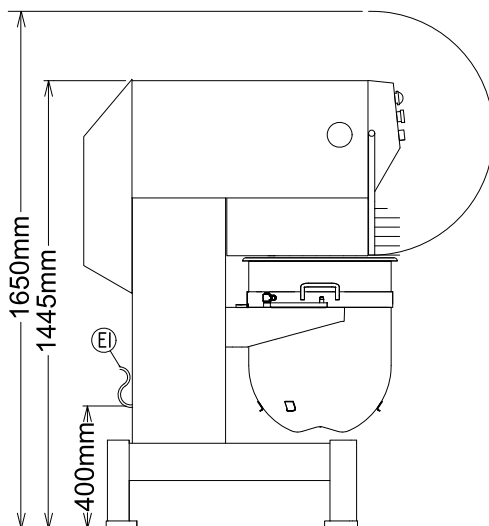

Zij aanzicht

EI = Elektrische aansluiting