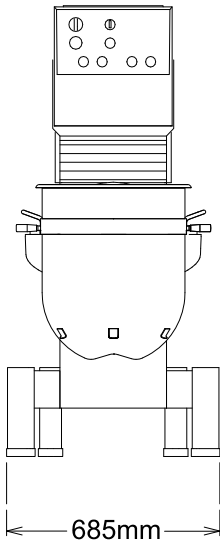

Front aanzicht